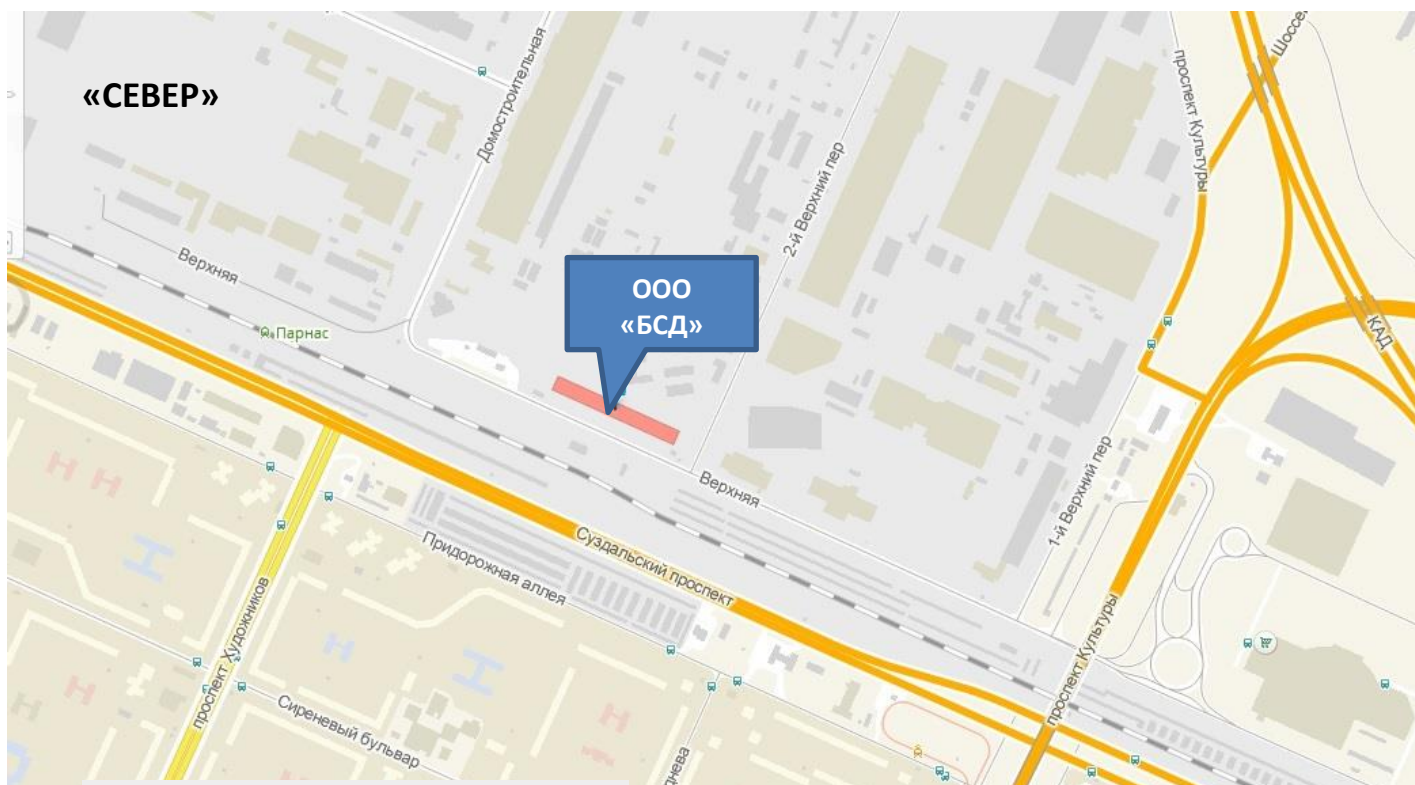

**Схемы проезда
на терминалы
ООО «Балтийская Служба Доставки» г. Санкт-Петербург**

Адрес: Санкт-Петербург, Митрофаньевское шоссе, дом 10, лит «А»

Телефон: (812) 644-67-77

E-mail: zakaz@123789.ru

График работы: пн. – пт. с 9:00 до 18:00, суббота с 10.00 до 14.00, воскресенье – выходной